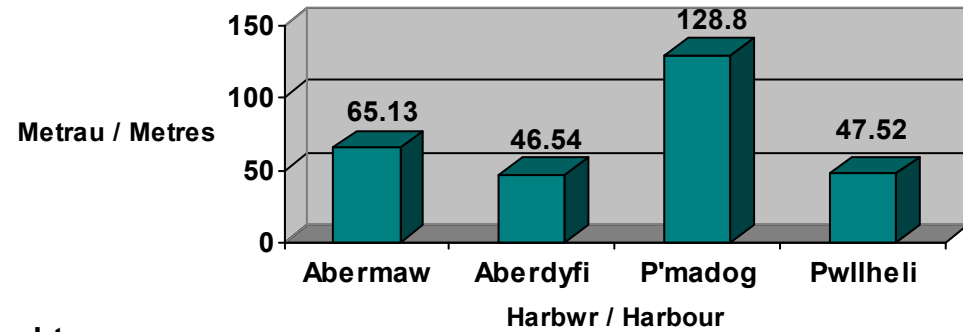

Darlun o ystadegau cychod ym mhob harbwr. Analysis of boat statistics at each harbour.

Nifer o Gychod / Number of Boats

Cyfanswm Hyd / Total LOA

Cyfartaledd Hyd / Average LOA

Cyfanswm Dyfnder / Total Draught

Cyfartaledd Dyfnder / Average Draught