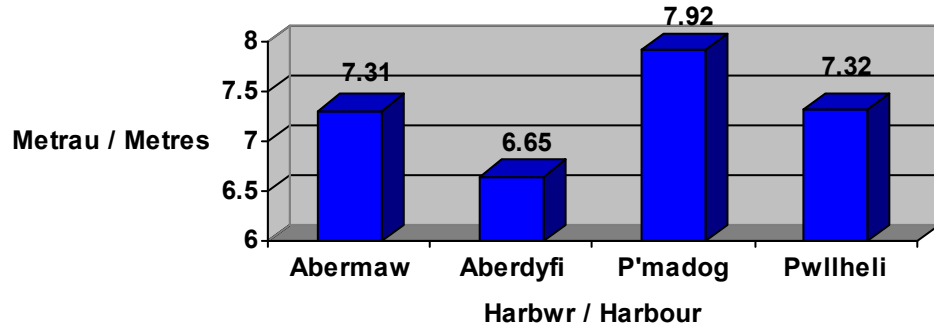

Darlun o ystadegau cychod ym mhob harbwr. Analysis of boat statistics at each harbour.

Nifer o Gychod / Number of Boats

Cyfanswm Hyd / Total LOA

Cyfartaledd Hyd / Average LOA

Cyfanswm Dyfnder / Total Draught

Cyfartaledd Dyfnder / Average Draught