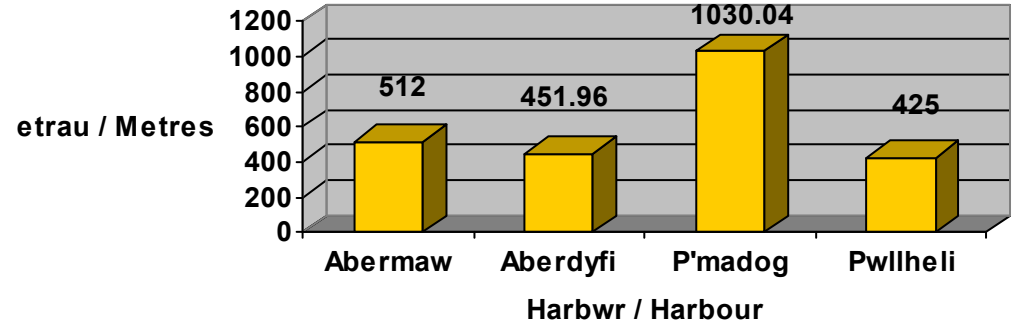

Cyfanswm Hyd / Total LOA